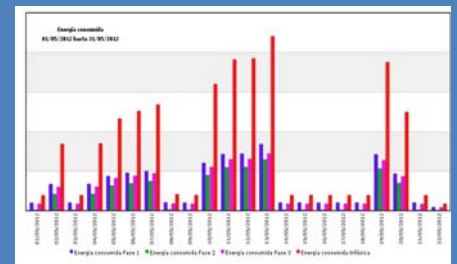

Especialistas en sustitución de equipos obsoletos, por otros de alto rendimiento, modernizando todo tipo de instalaciones, y reduciendo los costes de explotación asociados.

Seleccionamos los nuevos equipos teniendo en cuenta su eficiencia energética e instalamos sistemas de monitorización de consumos con los que supervisamos la consecución de los resultados, incluyendo contadores de energía térmica y analizadores de redes eléctricas.